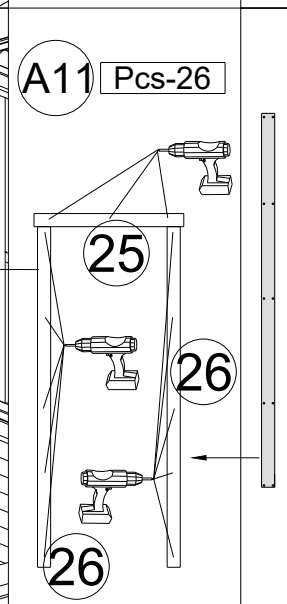

① x 27
Spunt-28x146x2320

② x 2
Ter-28x100x2320-F

③ x 2
Ter-28x120x2400

④ x 180
T-GC-3.5x45

7. Sauna pod 2.4x4

① x 1
D-95x1020x1700

② x 2
M-10x95x1670-F

③ x 2
M-10x95x1140-F

④ x 1
M-10x95x1000-F

⑤ x 2
M-18x70x1680

⑥ x 1
M-18x70x1140

⑦ x 1
M-18x70x1000

⑧ x 8
T-GC-5x100

⑨ x 60
T-GC-3.5x45

⑩ x 12
T-V-2x20

⑪ x 1
Sk-EC-Stog-1200

⑧ Pcs-8

8. Sauna pod 2.4x4

9. Sauna pod 2.4x4

1 x 2
gultas-465x1495

2 x 2
gultas-550x2135

3 x 2
gultas-575x2181

4 x 4
M-16x95x2180-F

5 x 1
M-45x120x2000