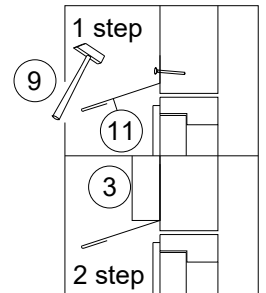

7. Sauna pod 2.4x4

① x 1
D-95x1020x1700

② x 2
M-10x95x1670-F

③ x 2
M-10x95x1140-F

④ x 1
M-10x95x1000-F

⑤ x 2
M-18x70x1680

⑥ x 1
M-18x70x1140

⑦ x 1
M-18x70x1000

⑧ x 8
T-GC-5x100

⑨ x 60
T-GC-3.5x45

⑩ x 12
T-V-2x20

⑪ x 1
Sk-EC-Stog-1200

⑧ Pcs-8