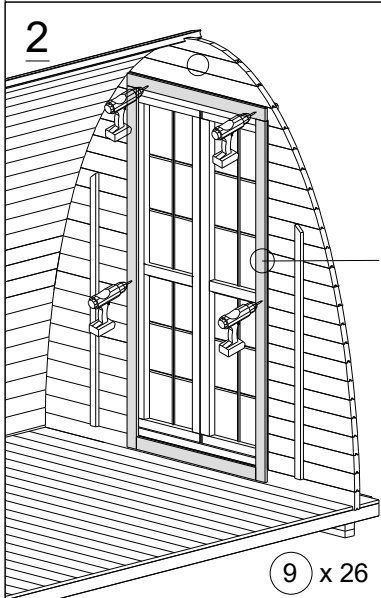

① x 27
Spunt-28x146x2320

② x 2
Ter-28x100x2320-F

③ x 2
Ter-28x120x2400

④ x 180
T-GC-3.5x45

7. Sauna pod 2.4x4

① x 1
D-95x1020x1700

② x 2
M-10x95x1670-F

③ x 2
M-10x95x1140-F

⑧ Pcs-8

8. Sauna pod 2.4x4

9. Sauna pod 2.4x4

1 x 2
gultas-465x1495

2 x 2
gultas-550x2135

3 x 2
gultas-575x2181

4 x 4
M-16x95x2180-F

5 x 1
M-45x120x2000