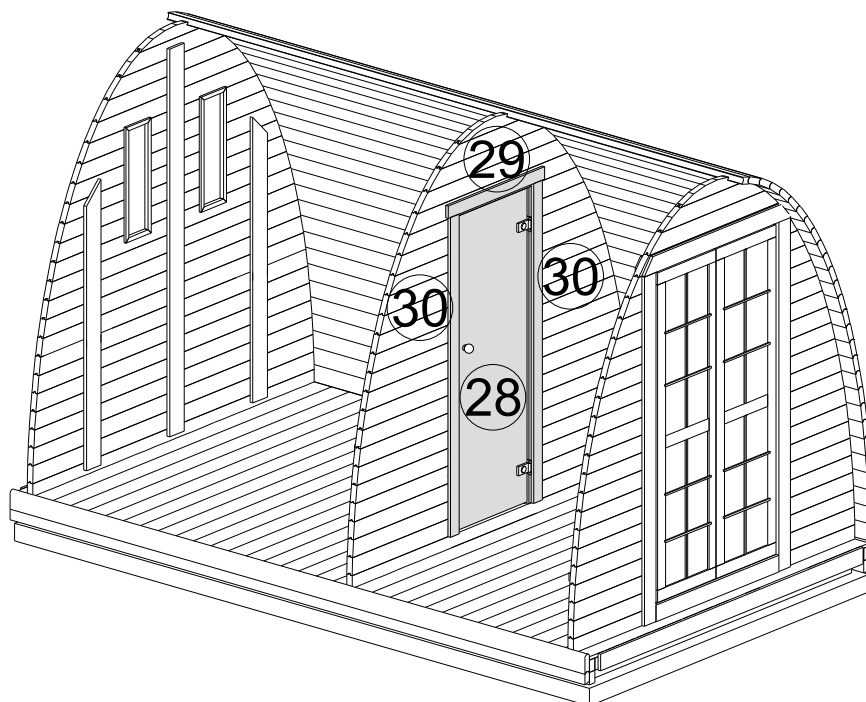

① x 27
Spunt-28x146x2320

② x 2
Ter-28x100x2320-F

③ x 2
Ter-28x120x2400

④ x 180
T-GC-3.5x45

7. Sauna pod 2.4x4

① x 1
D-95x1020x1700

② x 2
M-10x95x1670-F

③ x 2
M-10x95x1140-F

⑧ Pcs-8

8. Sauna pod 2.4x4

9. Sauna pod 2.4x4

1 x 2
gultas-465x1495

2 x 2
gultas-550x2135

3 x 2
gultas-575x2181

4 x 4
M-16x95x2180-F

5 x 1
M-45x120x2000