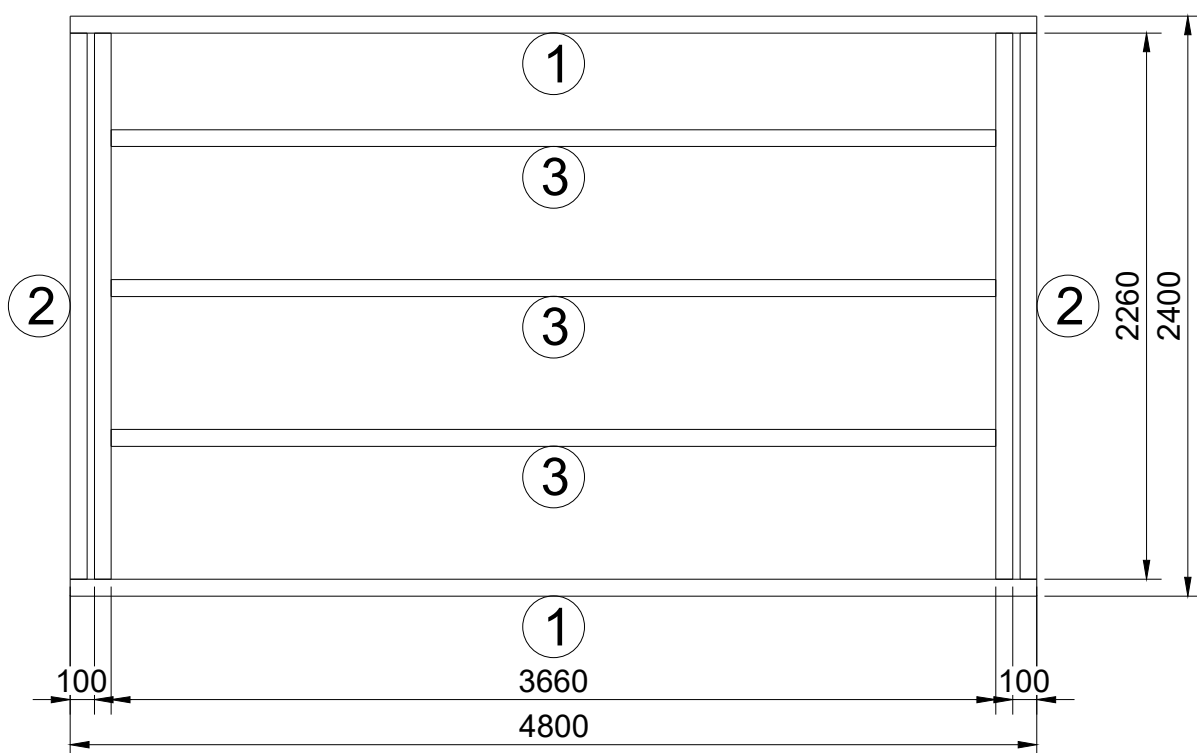

1. Sauna Pod 2.4x4