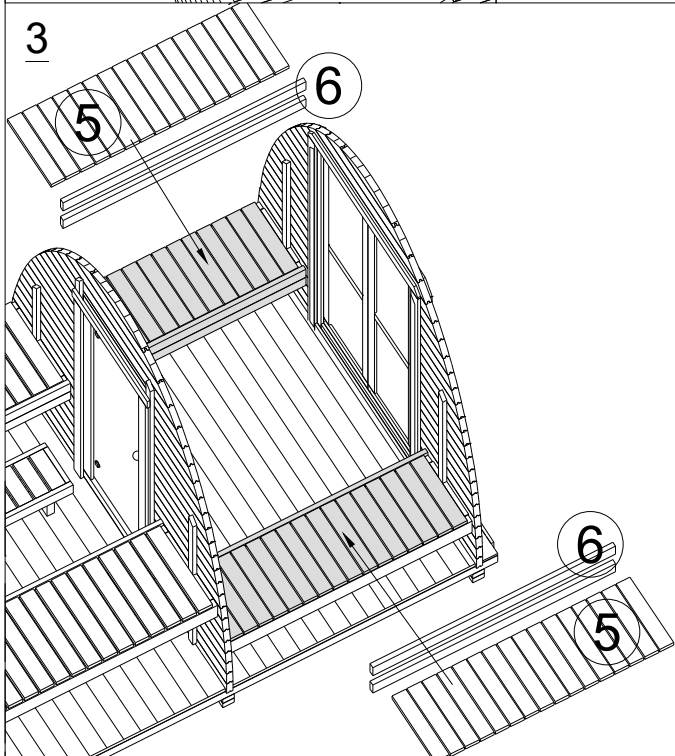

① x 2
M-53x220x1495-F

② x 2
M-222x295x1000-F

③
M-10x600x700
M-10x600x800
M-10x600x900

④ x 3
M-10x70x700

⑤ x 2
M-10x95x1140-F

⑥ x 2
M-18x95x1495-F

⑦ x 8
T-GC-5x100

⑧ x 10
T-GC-3.5x35

10. Sauna pod 2.4x4