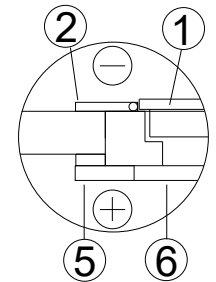

① x 27
Spunt-28x146x2320

② x 2
Ter-28x100x2320-F

③ x 2
Ter-28x120x2400

④ x 180
T-GC-3.5x45

7. Sauna pod 2.4x4

① x 1
D-95x1020x1700

② x 2
M-10x95x1670-F

③ x 2
M-10x95x1140-F

⑧ Pcs-8

8. Sauna pod 2.4x4

9. Sauna pod 2.4x4

1 x 2
gultas-465x1495

2 x 2
gultas-550x2135

3 x 2
gultas-575x2181

4 x 4
M-16x95x2180-F

5 x 1
M-45x120x2000