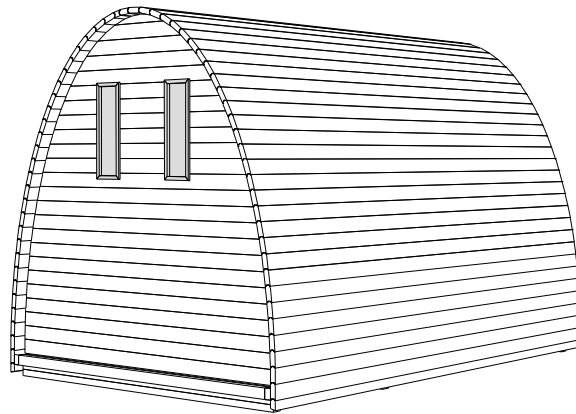

POD2.4-I 714x682

POD2.4-I 710x1860

POD2.4-I 1030x1710

T-GC-4x70

1

2

4. Sauna Pod 2.4x4

5. Sauna pod 2.4x4

 1 x

 M-23x23x215-F

 M-23x23x630-F

 2 x 2

 Stiklas-6x185x630

 A20 x 56

 T-V-2x20

6. Sauna pod 2.4x4

① x 27
Spunt-28x146x2320

② x 2
Ter-28x100x2320-F

③ x 2
Ter-28x120x2400

④ x 180
T-GC-3.5x45

7. Sauna pod 2.4x4

① x 1
D-95x1020x1700

② x 2
M-10x95x1670-F

③ x 2
M-10x95x1140-F