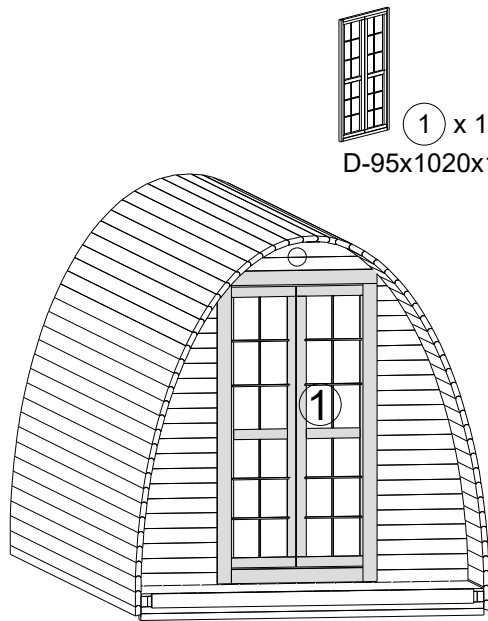

POD2.4-I 714x682

POD2.4-I 710x1860

POD2.4-I 1030x1710

T-GC-4x70

1

2

4. Sauna Pod 2.4x4

5. Sauna pod 2.4x4

 1 x

 M-23x23x215-F

 M-23x23x630-F

 2 x 2

 Stiklas-6x185x630

 A20 x 56

 T-V-2x20

6. Sauna pod 2.4x4

① x 27
Spunt-28x146x2320

② x 2
Ter-28x100x2320-F

③ x 2
Ter-28x120x2400

④ x 180
T-GC-3.5x45

7. Sauna pod 2.4x4

① x 1
D-95x1020x1700

② x 2
M-10x95x1670-F

③ x 2
M-10x95x1140-F

⑧ Pcs-8

8. Sauna pod 2.4x4

9. Sauna pod 2.4x4

1 x 2
gultas-465x1495

2 x 2
gultas-550x2135

3 x 2
gultas-575x2181

4 x 4
M-16x95x2180-F

5 x 1
M-45x120x2000