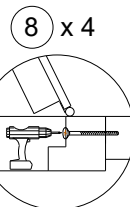

7. Sauna pod 2.4x4

① x 1
D-95x1020x1700

② x 2
M-10x95x1670-F

③ x 2
M-10x95x1140-F

④ x 1
M-10x95x1000-F

⑤ x 2
M-18x70x1680

⑥ x 1
M-18x70x1140

⑦ x 1
M-18x70x1000

⑧ x 8
T-GC-5x100

⑨ x 60
T-GC-3.5x45

⑩ x 12
T-V-2x20

⑪ x 1
Sk-EC-Stog-1200

⑧ Pcs-8