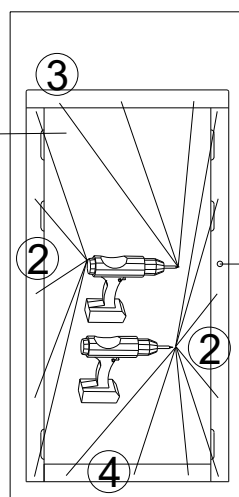

7. Sauna pod 2.4x4

① x 1
D-95x1020x1700

② x 2
M-10x95x1670-F

③ x 2
M-10x95x1140-F

④ x 1
M-10x95x1000-F

⑤ x 2
M-18x70x1680

⑥ x 1
M-18x70x1140

⑦ x 1
M-18x70x1000

⑧ x 8
T-GC-5x100

⑨ x 60
T-GC-3.5x45

⑩ x 12
T-V-2x20

⑪ x 1
Sk-EC-Stog-1200

⑧ Pcs-8