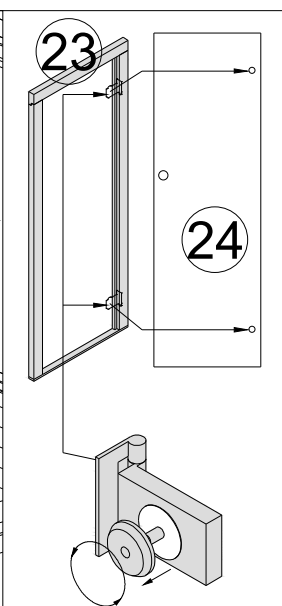

8. Sauna pod 2.4x4