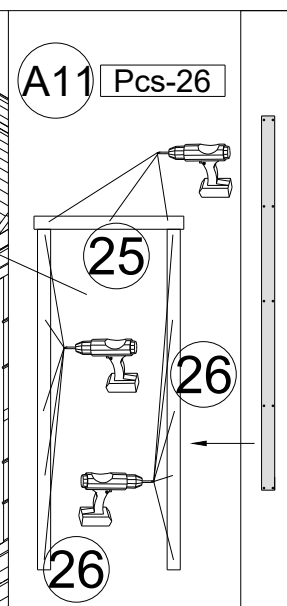

① x 27
Spunt-28x146x2320

② x 2
Ter-28x100x2320-F

③ x 2
Ter-28x120x2400

④ x 180
T-GC-3.5x45

7. Sauna pod 2.4x4

① x 1
D-95x1020x1700

② x 2
M-10x95x1670-F

③ x 2
M-10x95x1140-F

④ x 1
M-10x95x1000-F

⑤ x 2
M-18x70x1680

⑥ x 1
M-18x70x1140

⑦ x 1
M-18x70x1000

⑧ x 8
T-GC-5x100

⑨ x 60
T-GC-3.5x45

⑩ x 12
T-V-2x20

⑪ x 1
Sk-EC-Stog-1200

⑧ Pcs-8

8. Sauna pod 2.4x4

9. Sauna pod 2.4x4

1 x 2
gultas-465x1495

2 x 2
gultas-550x2135

3 x 2
gultas-575x2181

4 x 4
M-16x95x2180-F

5 x 1
M-45x120x2000