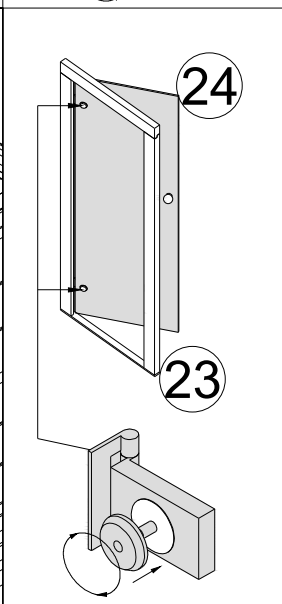

8. Sauna pod 2.4x4