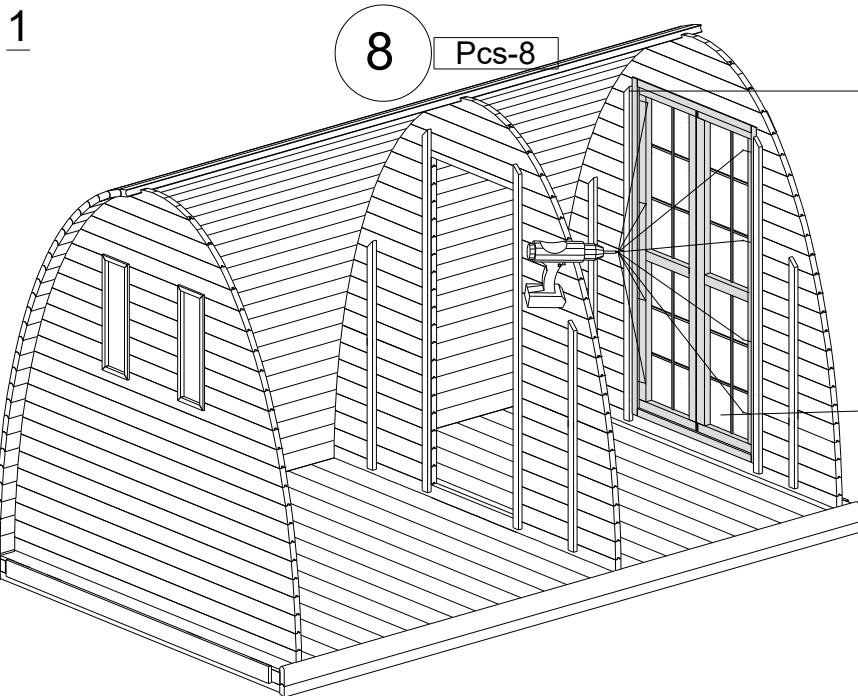

① x 27
Spunt-28x146x2320

② x 2
Ter-28x100x2320-F

③ x 2
Ter-28x120x2400

④ x 180
T-GC-3.5x45

7. Sauna pod 2.4x4

① x 1
D-95x1020x1700

② x 2
M-10x95x1670-F

③ x 2
M-10x95x1140-F

⑧ Pcs-8

8. Sauna pod 2.4x4

9. Sauna pod 2.4x4

1 x 2
gultas-465x1495

2 x 2
gultas-550x2135

3 x 2
gultas-575x2181

4 x 4
M-16x95x2180-F

5 x 1
M-45x120x2000