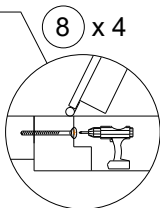

7. Sauna pod 2.4x4

① x 1
D-95x1020x1700

② x 2
M-10x95x1670-F

③ x 2
M-10x95x1140-F

④ x 1
M-10x95x1000-F

⑤ x 2
M-18x70x1680

⑥ x 1
M-18x70x1140

⑦ x 1
M-18x70x1000

⑧ x 8
T-GC-5x100

⑨ x 60
T-GC-3.5x45

⑩ x 12
T-V-2x20

⑪ x 1
Sk-EC-Stog-1200

⑧ Pcs-8