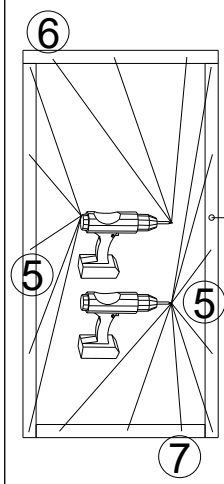

7. Sauna pod 2.4x4

① x 1
D-95x1020x1700

② x 2
M-10x95x1670-F

③ x 2
M-10x95x1140-F

④ x 1
M-10x95x1000-F

⑤ x 2
M-18x70x1680

⑥ x 1
M-18x70x1140

⑦ x 1
M-18x70x1000

⑧ x 8
T-GC-5x100

⑨ x 60
T-GC-3.5x45

⑩ x 12
T-V-2x20

⑪ x 1
Sk-EC-Stog-1200

⑧ Pcs-8