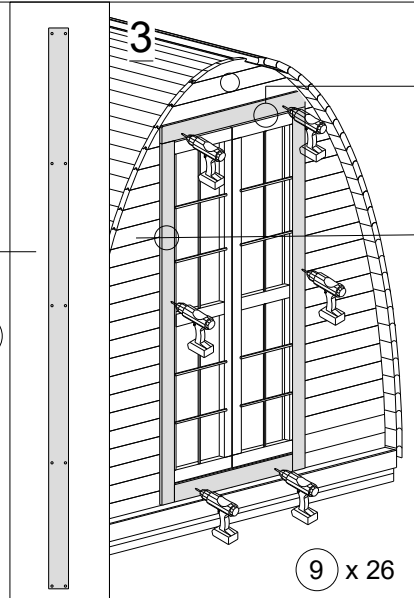

① x 27
Spunt-28x146x2320

② x 2
Ter-28x100x2320-F

③ x 2
Ter-28x120x2400

④ x 180
T-GC-3.5x45

7. Sauna pod 2.4x4

① x 1
D-95x1020x1700

② x 2
M-10x95x1670-F

③ x 2
M-10x95x1140-F

④ x 1
M-10x95x1000-F

⑤ x 2
M-18x70x1680

⑥ x 1
M-18x70x1140

⑦ x 1
M-18x70x1000

⑧ x 8
T-GC-5x100

⑨ x 60
T-GC-3.5x45

⑩ x 12
T-V-2x20

⑪ x 1
Sk-EC-Stog-1200

⑧ Pcs-8

8. Sauna pod 2.4x4

9. Sauna pod 2.4x4

1 x 2
gultas-465x1495

2 x 2
gultas-550x2135

3 x 2
gultas-575x2181

4 x 4
M-16x95x2180-F

5 x 1
M-45x120x2000