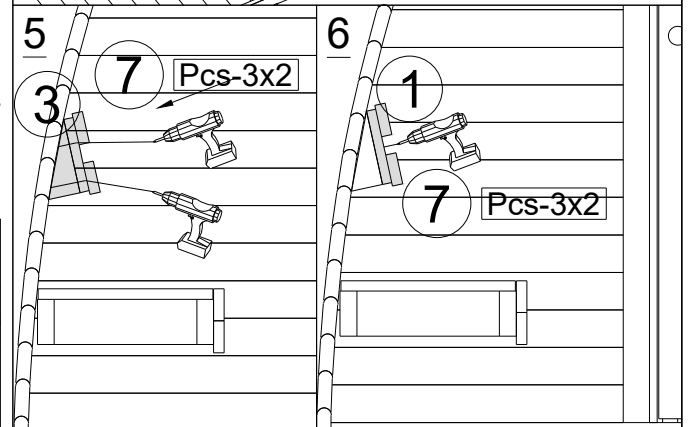

① x 2
M-53x220x1495-F

② x 2
M-222x295x1000-F

③
M-10x600x700
M-10x600x800
M-10x600x900

④ x 3
M-10x70x700

⑤ x 2
M-10x95x1140-F

⑥ x 2
M-18x95x1495-F

⑦ x 8
T-GC-5x100

⑧ x 10
T-GC-3.5x35

10. Sauna pod 2.4x4