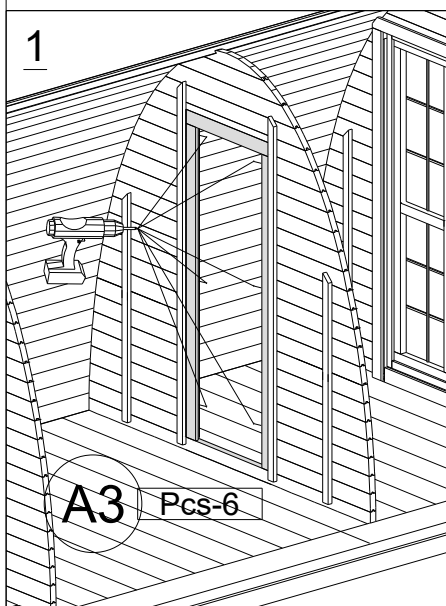

8. Sauna pod 2.4x4