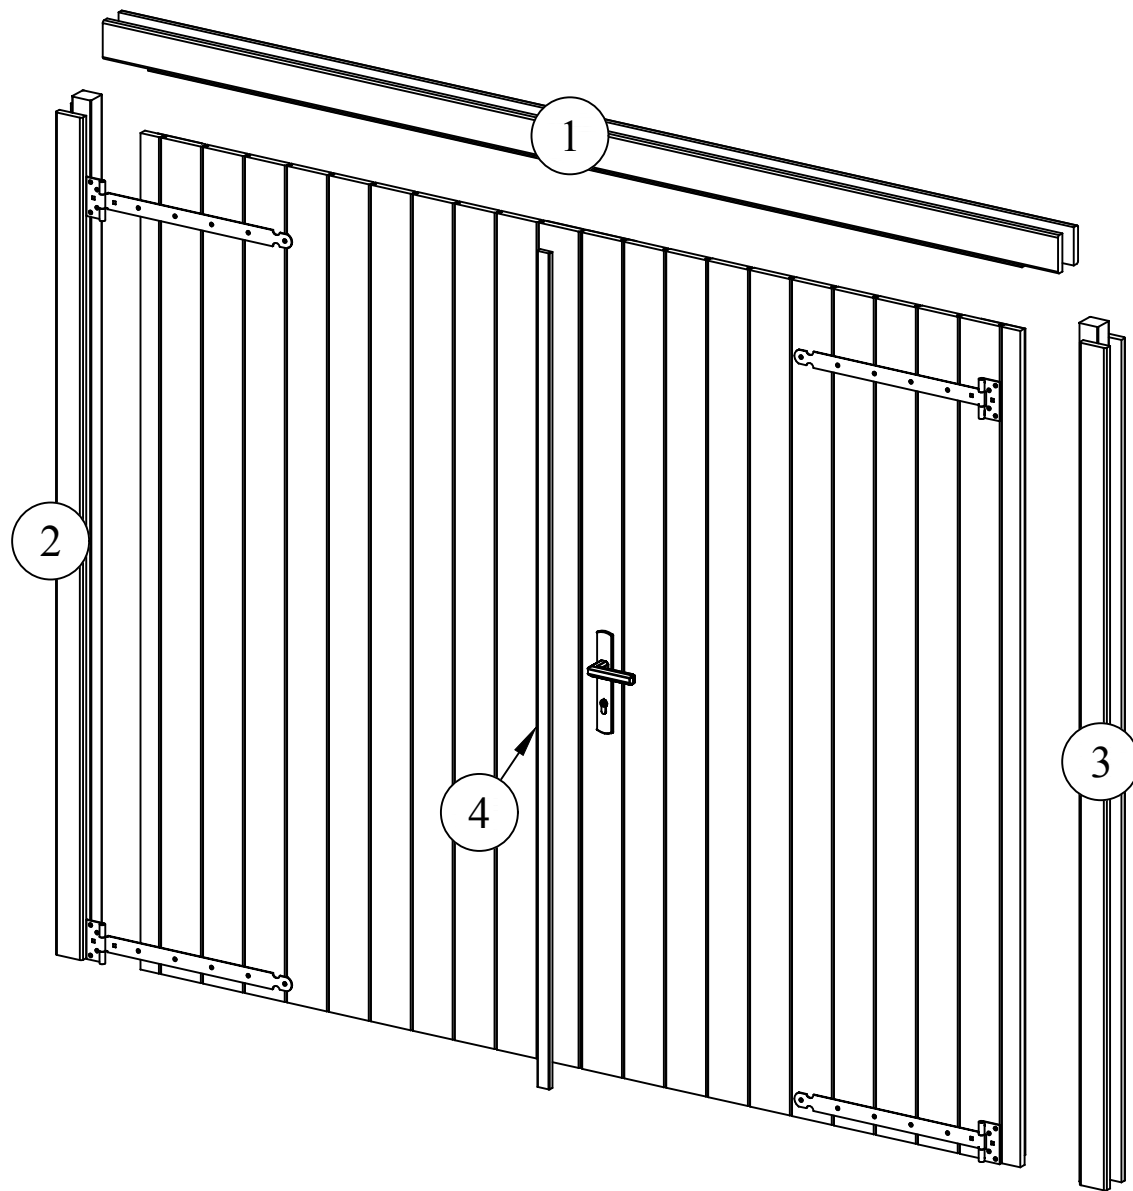

*Garaažiuks laudisega*  
Art. Nr. 447720 / 4412193.12  
1/3

21.06.2018

Pos	21.06.2018	Piece list - Stückliste - Liste des pièces - Elementi - Stuklijst - Tükítabel Art.Nr. 447720	2/3	Q	P (mm)	L (mm)
-----	------------	---	-----	---	-----------	-----------

2290x1970 mm

1	Upper door jamb - Türrahmen oben - Cadre de porte supérieur - Telaio superiore della porta - Bovendorpel - Ukse ülemine leng		1	82x102	2290
2	Left door jamb - Türrahmen links - Cadre de porte gauche - Telaio montante sinistro della porta - Linkerstijl deurframe - Ukse vasak leng		1	82x82	2020
3	Right door jamb - Türrahmen rechts - Cadre de porte droit - Telaio montante destro della porta - Rechterstijl deurframe - Ukse parem leng		1	82x82	2020
4	Connection strip - Deckleiste - Baguette de battement - Profilo verticale della porta - Stulplijst - kokkuvältsiliist		1	13x32	1968

01

03

Ø 10 mm

4x25 mm

02

04

3.5x50 mm