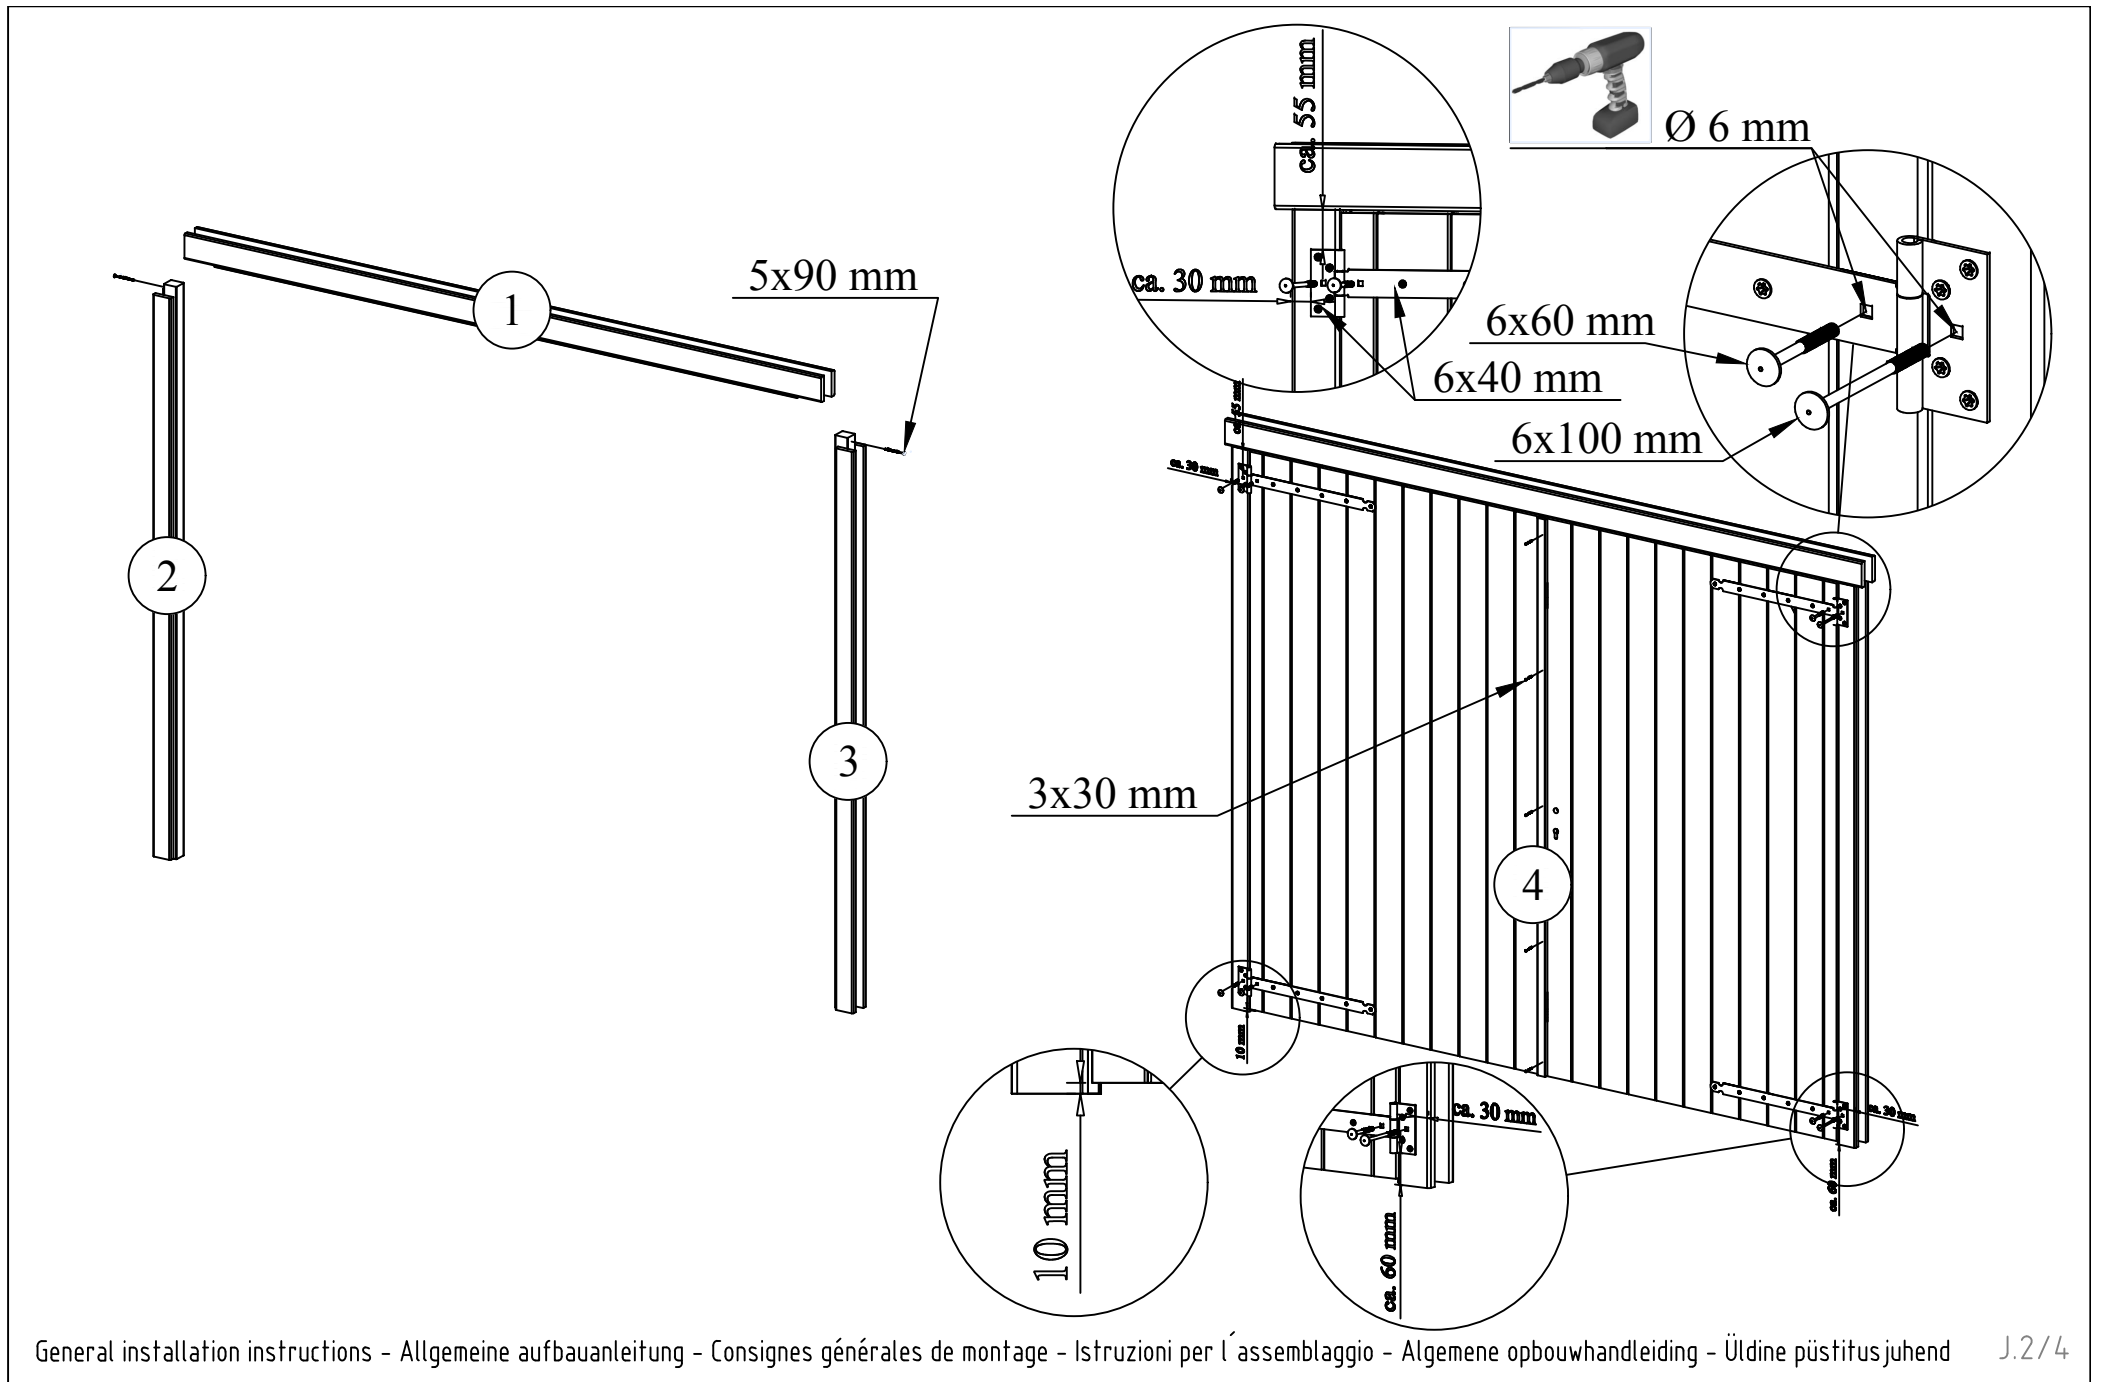

*Garaažiuks laudisega*  
Art. Nr. 447720 / 4412193.12  
1/3

21.06.2018

Pos	21.06.2018	Piece list - Stückliste - Liste des pièces - Elementi - Stuklijst - Tükítabel Art.Nr. 447720	2/3	Q	P (mm)	L (mm)
-----	------------	---	-----	---	-----------	-----------

2290x1970 mm

1	Upper door jamb - Türrahmen oben - Cadre de porte supérieur - Telaio superiore della porta - Bovendorpel - Ukse ülemine leng		1	82x102	2290
2	Left door jamb - Türrahmen links - Cadre de porte gauche - Telaio montante sinistro della porta - Linkerstijl deurframe - Ukse vasak leng		1	82x82	2020
3	Right door jamb - Türrahmen rechts - Cadre de porte droit - Telaio montante destro della porta - Rechterstijl deurframe - Ukse parem leng		1	82x82	2020
4	Connection strip - Deckleiste - Baguette de battement - Profilo verticale della porta - Stulplijst - kokkuvältsiliist		1	13x32	1968

01

03

Ø 10 mm

4x25 mm

02

04

3.5x50 mm