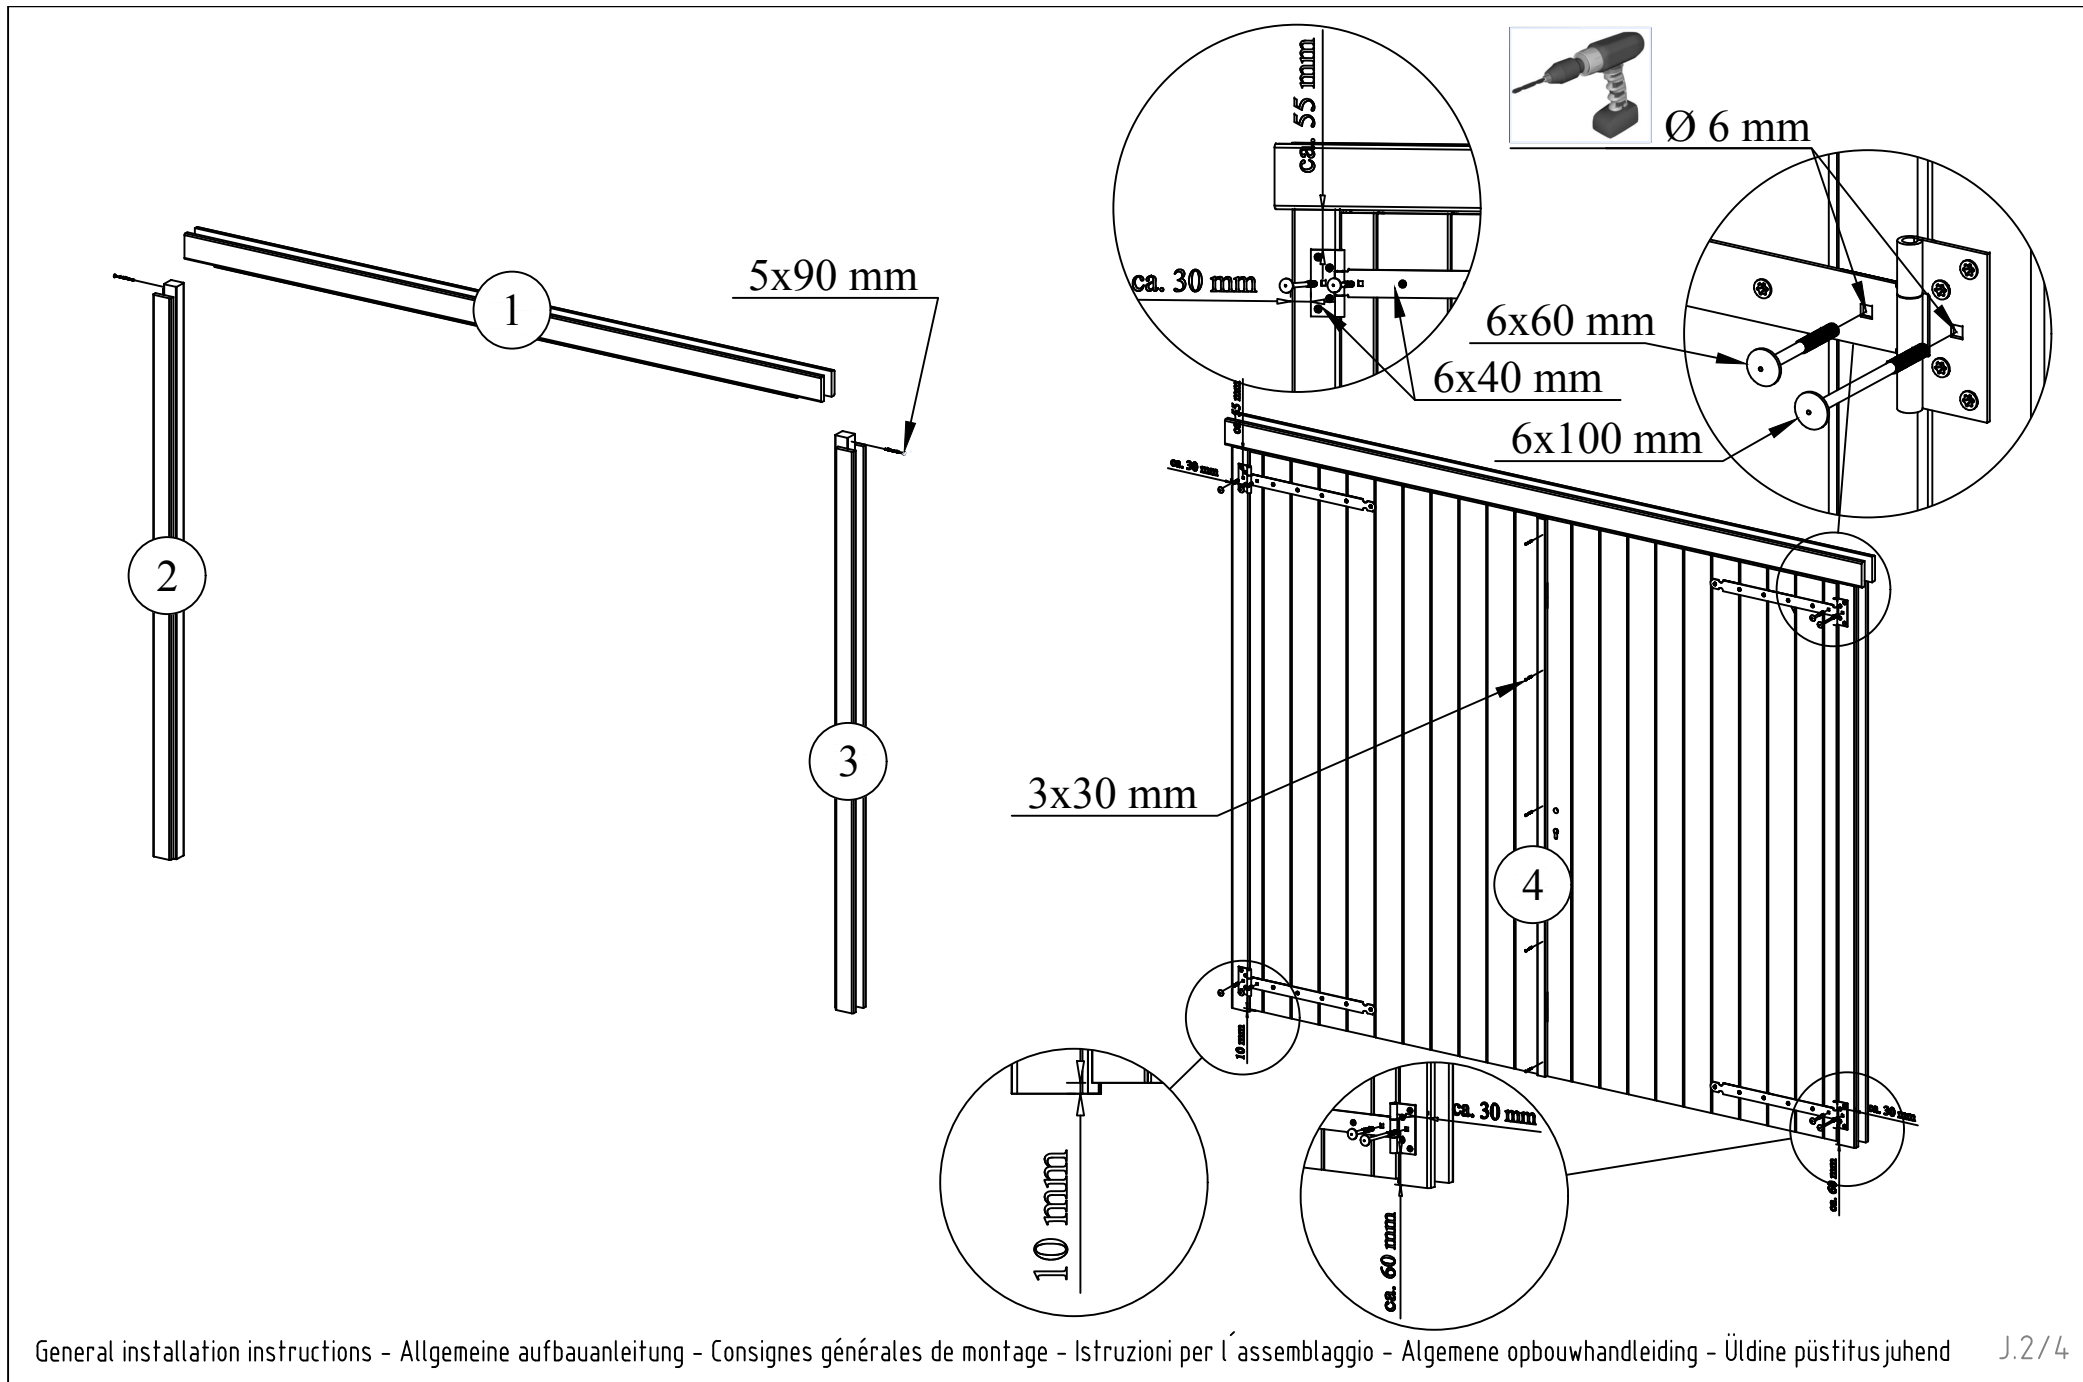

Garaažiuks laudisega
Art. Nr. 447720 / 4428152.12
1/3

21.06.2018

Pos	21.06.2018	Piece list - Stückliste - Liste des pièces - Elementi - Stuklijst - Tükítabel Art.Nr. 447720	2/3	Q	P (mm)	L (mm)
-----	------------	---	-----	---	-----------	-----------

2290x1970 mm

1	Upper door jamb - Türrahmen oben - Cadre de porte supérieur - Telaio superiore della porta - Bovendorpel - Ukse ülemine leng		1	82x102	2290
2	Left door jamb - Türrahmen links - Cadre de porte gauche - Telaio montante sinistro della porta - Linkerstijl deurframe - Ukse vasak leng		1	82x82	2020
3	Right door jamb - Türrahmen rechts - Cadre de porte droit - Telaio montante destro della porta - Rechterstijl deurframe - Ukse parem leng		1	82x82	2020
4	Connection strip - Deckleiste - Baguette de battement - Profilo verticale della porta - Stulplijst - kokkuvältsiliist		1	13x32	1968

01

03

Ø 10 mm

4x25 mm

02

04

3.5x50 mm