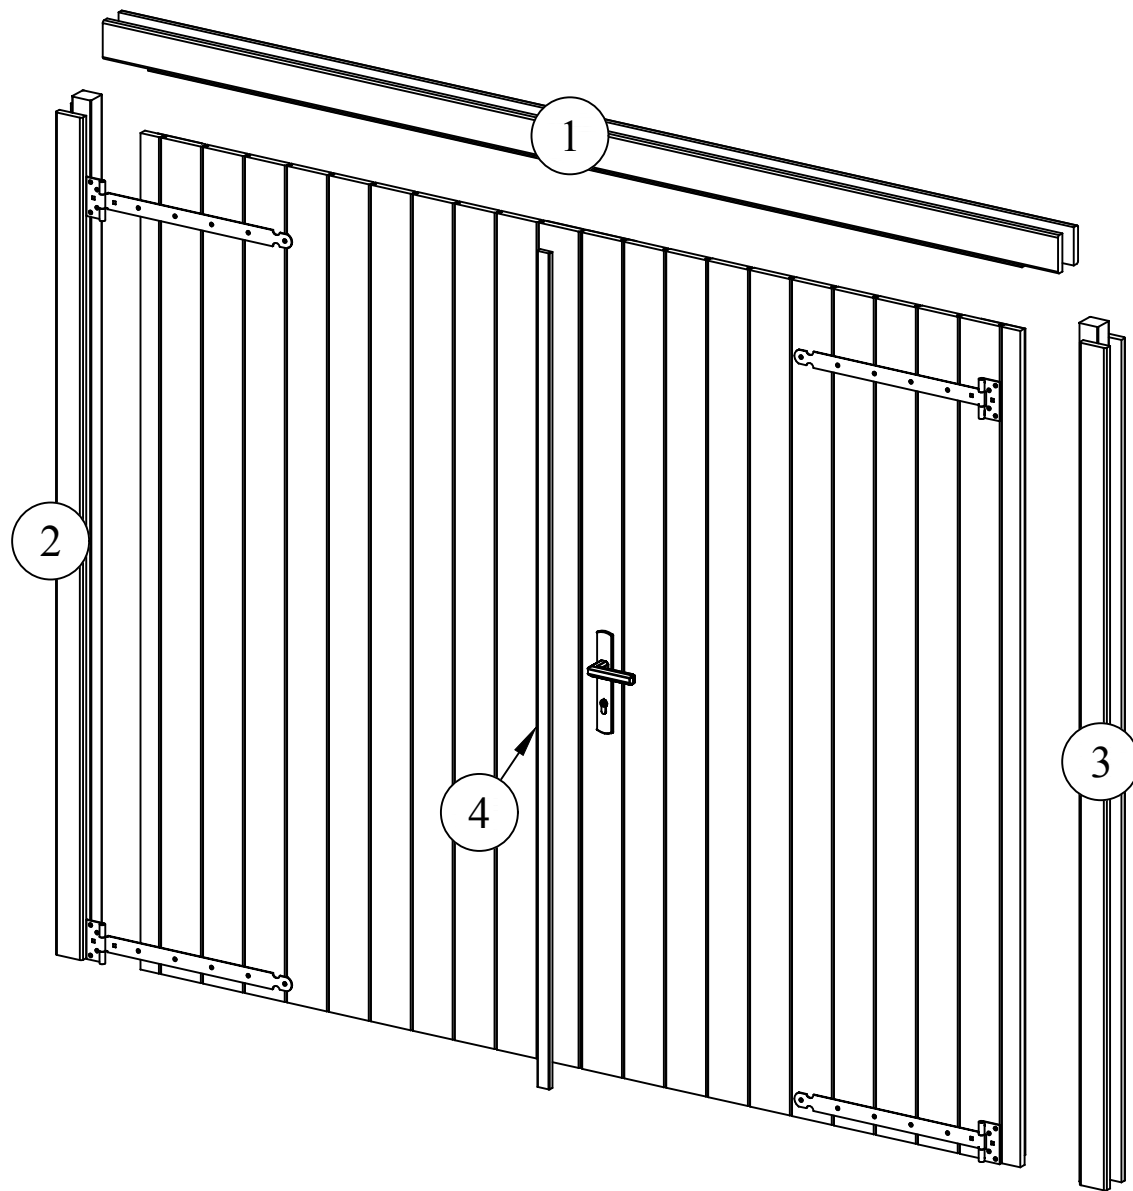

Garaažiuks laudisega
Art. Nr. 447720 / 4428152.12
1/3

21.06.2018

Pos	21.06.2018	Piece list - Stückliste - Liste des pièces - Elementi - Stuklijst - Tükítabel Art.Nr. 447720	2/3	Q	P (mm)	L (mm)
-----	------------	---	-----	---	-----------	-----------

2290x1970 mm

1	Upper door jamb - Türrahmen oben - Cadre de porte supérieur - Telaio superiore della porta - Bovendorpel - Ukse ülemine leng		1	82x102	2290
2	Left door jamb - Türrahmen links - Cadre de porte gauche - Telaio montante sinistro della porta - Linkerstijl deurframe - Ukse vasak leng		1	82x82	2020
3	Right door jamb - Türrahmen rechts - Cadre de porte droit - Telaio montante destro della porta - Rechterstijl deurframe - Ukse parem leng		1	82x82	2020
4	Connection strip - Deckleiste - Baguette de battement - Profilo verticale della porta - Stulplijst - kokkuvältsiliist		1	13x32	1968

01

03

Ø 10 mm

4x25 mm

02

04

3.5x50 mm